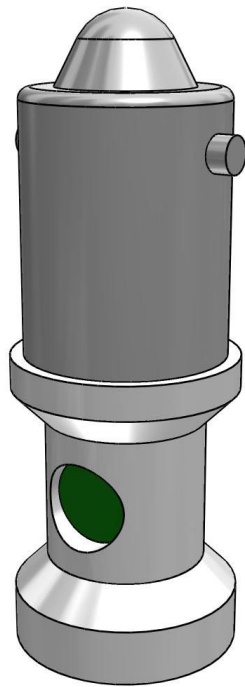

СВІТЛОДІОДНА ЛАМПА

АРТИКУЛ:
ECX 1962

ТЕХНІЧНІ ХАРАКТЕРИСТИКИ:

Артикул	ECX 1962
Опис	Світлодіодна лампа
Колір	Зелений
Фіксація	BA9s
Габаритні розміри [мм]	10x28
Живлення AC / DC [В]	230 AC
Потужність [Вт]	/
Рекомендований виріб	ECX 1050