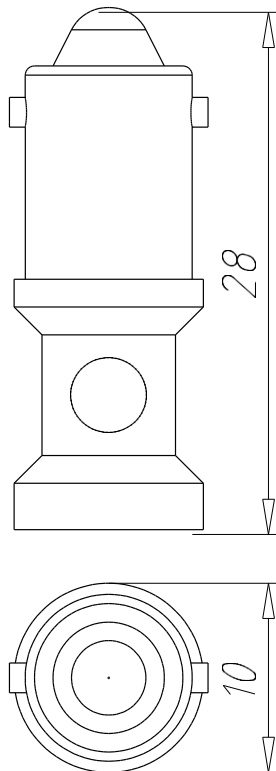

СВІТЛОДІОДНА ЛАМПА

АРТИКУЛ:
ECX 1962

ТЕХНІЧНІ ХАРАКТЕРИСТИКИ:

Артикул	ECX 1962
Опис	Світлодіодна лампа
Колір	Зелений
Фіксація	BA9s
Габаритні розміри [мм]	10x28
Живлення AC / DC [В]	230 AC
Потужність [Вт]	/
Рекомендований виріб	ECX 1050